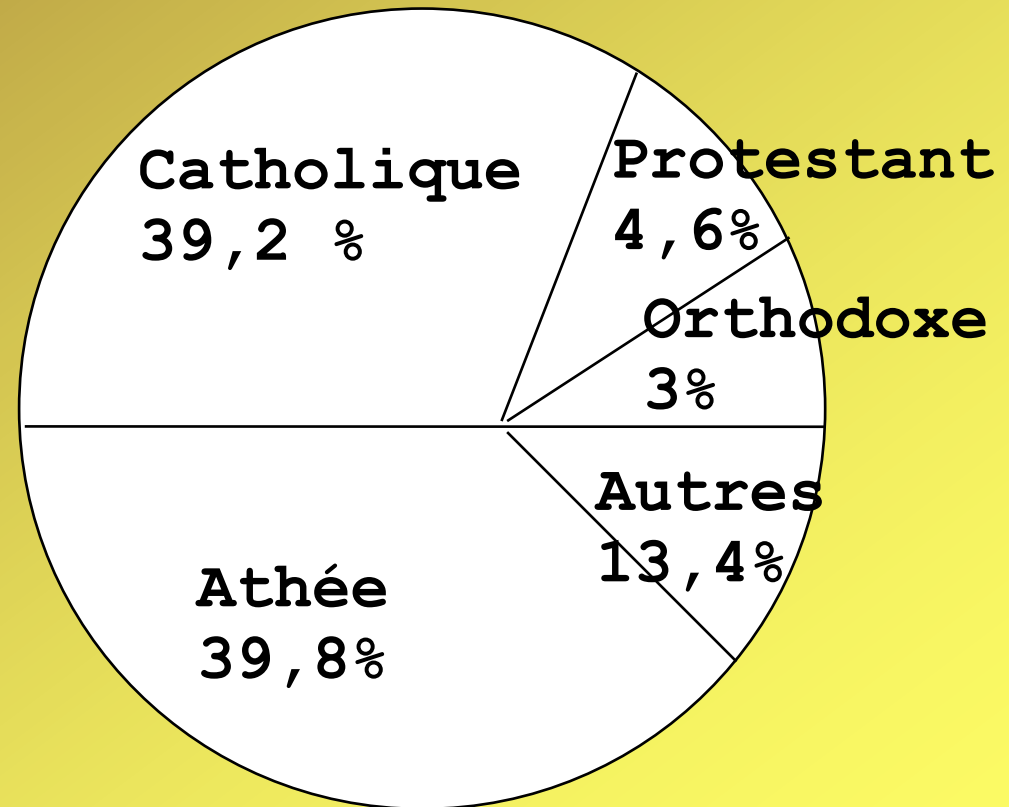

République Tchèque