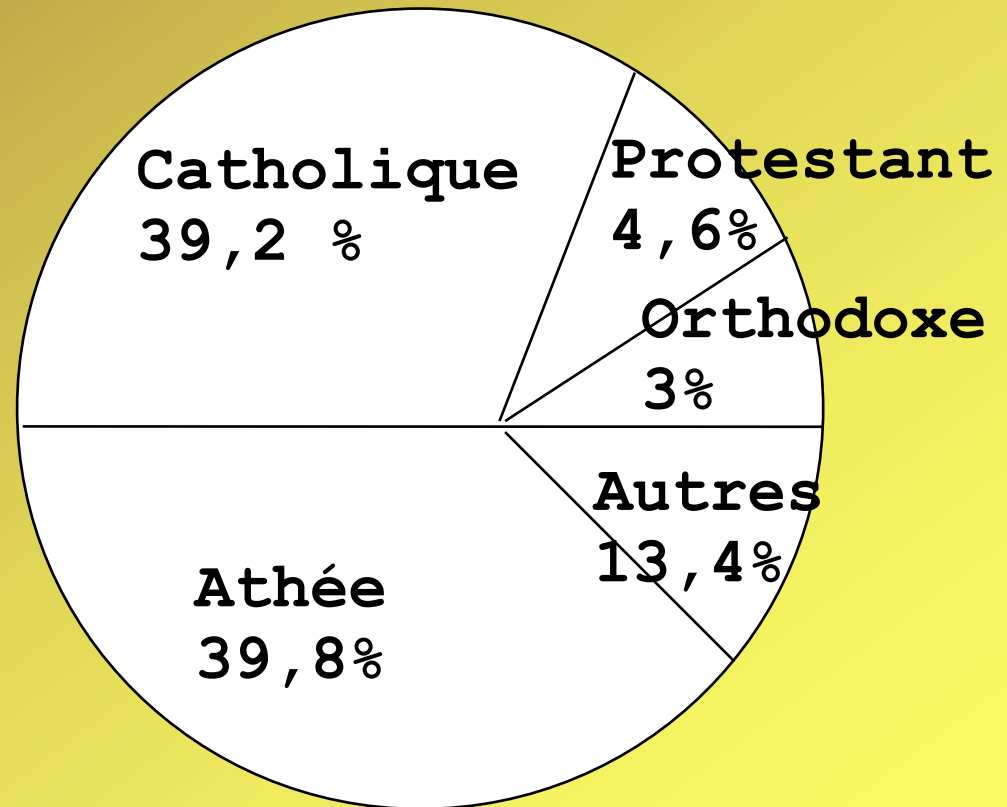

République Tchèque